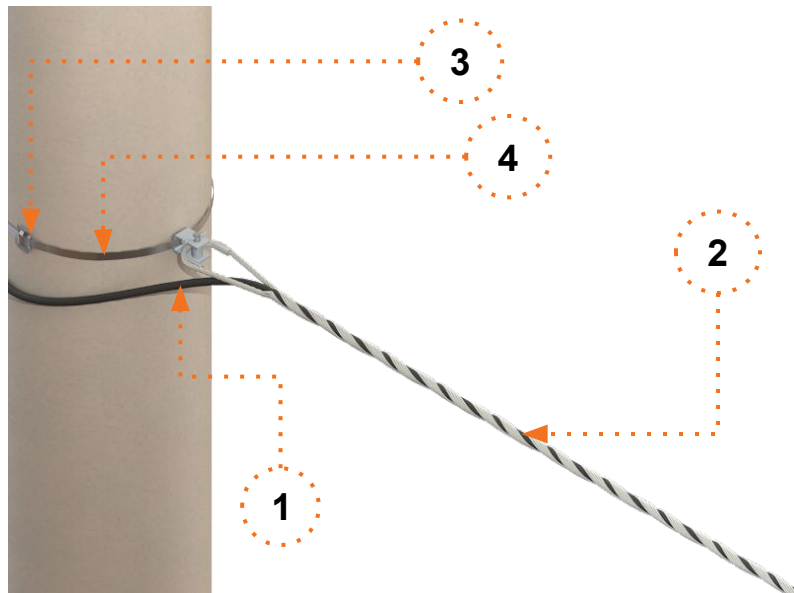

HERRAJE TIPO D CHICO

HTD-1F-15

HTD-1F-15

\ GENERAL

\ DESCRIPCIÓN

Los herrajes AERIALGRIP® tipo “D” para instalaciones en postes, están diseñados para dar soporte y fiabilidad en los tendidos aéreos de fibra óptica. Cuentan con buen desempeño mecánico gracias al acero estructural con el que son fabricados y el recubrimiento galvanizado por inmersión en caliente les otorga excelente resistencia a la oxidación o corrosión en la intemperie.

\ CARACTERÍSTICAS

- Ideal para tendido de cables de Fibra Óptica ADSS y F8 de WAVEOPTICS®
- Cumple con la norma de galvanizado por inmersión en caliente **NMX-H-004-SCFI-2020**.
- 240 horas en cámara salina NSS ISO 9227.
- Resistencia a tensión de 1.5 Toneladas (**15,290 N**).
- Fabricado en acero estructural **ASTM A36**.
- Cuenta con un tubo que funciona como rodamiento beneficiando al desempeño de los remates.

Nota:

- Imagen del producto tiene fines ilustrativos únicamente.

\ APLICACIÓN

Fig. 1: Ejemplo de instalación del herraje HTD-1F-15

\ PRODUCTOS RELACIONADOS

	CÓDIGO	DESCRIPCIÓN	IMAGEN
1	FOSPC-024-F-ADSSJ1-00003	CABLE ADSS CUBIERTA SENCILLA SPAN 100 24F	 
2	HP900-10.1-11.1	PREFORMADO 900MM PARA CABLE ADSS 10.1-11.1 MM	 
3	HB-1/2-100-201	HEBILLA 1/2" ACERO INOXIDABLE 100 PIEZAS	 
4	HF-1/2-30-201-PB-S	FLEJE 1/2" 30 METROS AC201 PLASTICO	 

Nota:

- Ejemplo de instalación presentado tiene un fin ilustrativo únicamente.

\ DIMENSIONES TÉCNICAS

Fig. 2: Dimensiones generales del herraje HTD-1F-15.

Tolerancias:

- Para dimensiones menores a 17mm ± 1 mm
- Para dimensiones mayores a 17mm ± 2.0 mm