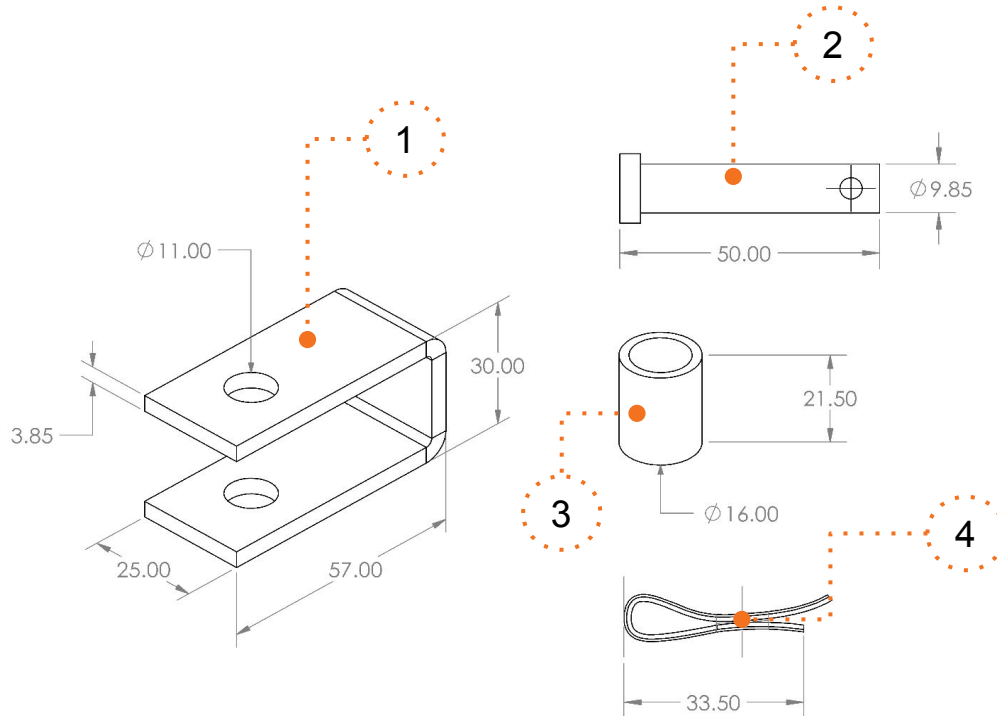

Nota:

- Imagen del producto tiene fines ilustrativos únicamente.

\ APLICACIÓN

Fig. 1: Ejemplo de instalación del herraje HTD-1F-15

\ PRODUCTOS RELACIONADOS

	CÓDIGO	DESCRIPCIÓN	IMAGEN
1	FOSPC-024-F-ADSSJ1-00003	CABLE ADSS CUBIERTA SENCILLA SPAN 100 24F	 
2	HP900-10.1-11.1	PREFORMADO 900MM PARA CABLE ADSS 10.1-11.1 MM	 
3	HB-1/2-100-201	HEBILLA 1/2" ACERO INOXIDABLE 100 PIEZAS	 
4	HF-1/2-30-201-PB-S	FLEJE 1/2" 30 METROS AC201 PLASTICO	 

Nota:

- Ejemplo de instalación presentado tiene un fin ilustrativo únicamente.

\ DIMENSIONES TÉCNICAS

Fig. 2: Dimensiones generales del herraje HTD-1F-15.

Tolerancias:

- Para dimensiones menores a 17mm ± 1 mm
- Para dimensiones mayores a 17mm ± 2.0 mm

No. PARTE	DESCRIPCIÓN:	MATERIAL:	GALVANIZADO:
1	CUERPO TIPO D	ASTM A36	SI
2	PERNO		
3	RODAMIENTO		
4	CHAVETA	SS201	NO

\ EMBALAJE

Fig. 3: Embalaje individual

Fig. 4: Estibado estandar.

CAJA	A (mm)	B (mm)	C (mm)	Peso (kg)
200 PIEZAS	310	255	255	27.9