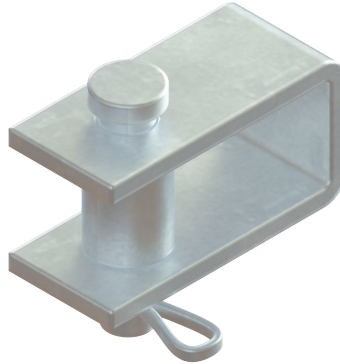

HERRAJE TIPO D CHICO

HTD-1F-15

HTD-1F-15

\ GENERAL

\ DESCRIPCIÓN

Los herrajes AERIALGRIP® tipo “D” para instalaciones en postes, están diseñados para dar soporte y fiabilidad en los tendidos aéreos de fibra óptica. Cuentan con buen desempeño mecánico gracias al acero estructural con el que son fabricados y el recubrimiento galvanizado por inmersión en caliente les otorga excelente resistencia a la oxidación o corrosión en la intemperie.

\ CARACTERÍSTICAS

- Ideal para tendido de cables de Fibra Óptica ADSS y F8 de WAVEOPTICS®
- Cumple con la norma de galvanizado por inmersión en caliente **NMX-H-004-SCFI-2020**.
- 240 horas en cámara salina NSS ISO 9227.
- Resistencia a tensión de 1.5 Toneladas (**15,290 N**).
- Fabricado en acero estructural **ASTM A36**.
- Cuenta con un tubo que funciona como rodamiento beneficiando al desempeño de los remates.

Nota:

- Imagen del producto tiene fines ilustrativos únicamente.

\ APLICACIÓN

Fig. 1: Ejemplo de instalación del herraje HTD-1F-15

\ PRODUCTOS RELACIONADOS

	CÓDIGO	DESCRIPCIÓN	IMAGEN
1	FOSPC-024-F-ADSSJ1-00003	CABLE ADSS CUBIERTA SENCILLA SPAN 100 24F	 
2	HP900-10.1-11.1	PREFORMADO 900MM PARA CABLE ADSS 10.1-11.1 MM	 
3	HB-1/2-100-201	HEBILLA 1/2" ACERO INOXIDABLE 100 PIEZAS	 
4	HF-1/2-30-201-PB-S	FLEJE 1/2" 30 METROS AC201 PLASTICO	 

No. PARTE	DESCRIPCIÓN:	MATERIAL:	GALVANIZADO:
1	CUERPO TIPO D	ASTM A36	SI
2	PERNO		
3	RODAMIENTO		
4	CHAVETA	SS201	NO

\ EMBALAJE

Fig. 3: Embalaje individual

Fig. 4: Estibado estandar.

CAJA	A (mm)	B (mm)	C (mm)	Peso (kg)
200 PIEZAS	310	255	255	27.9